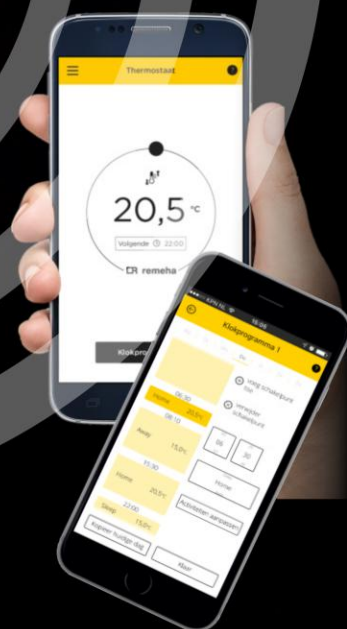

CRONOTERMOSTATO

**remeha**

**Twist**

**Controllo totale dell'impianto ovunque**

Passaggiando nel parco, in automobile, in aereo o in treno. Ovunque voi siate potrete controllare l'impianto termico della vostra casa. Nato dalla più avanzata tecnologia E-TWIST REMEHA risponde alle esigenze di una vita sempre più attiva e dinamica dandovi il massimo del comfort.

**revis**  
LA FIAMMA DELLO SPECIALISTA

  
**remeha****Twist****Più connessione****Più controllo****Più comfort**

## I vantaggi

- Cronotermostato con sonda ambiente
- Differenti programmi orari
- Programma vacanze
- Facile selezione del menù
- Informazioni sul consumo della caldaia
- Messaggi errore
- Menù di assistenza
- Può essere usato con tutte le caldaie in Open Therm e con le caldaie con il nuovo protocollo REMEHA
- Selezione della modalità di funzionamento (programma manuale o un orologio)
- Programma vacanze
- Aiuto schermo
- Gestisci account e telefoni associati
- Controllo più termostati
- Modalità demo