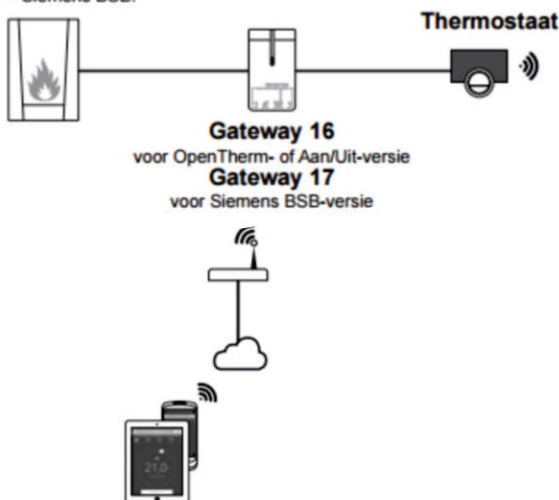

CRONOTERMOSTATO

**remeha**

**Twist**

**Controllo totale dell'impianto ovunque**

Passaggiando nel parco, in automobile, in aereo o in treno. Ovunque voi siate potrete controllare l'impianto termico della vostra casa. Nato dalla più avanzata tecnologia E-TWIST REMEHA risponde alle esigenze di una vita sempre più attiva e dinamica dandovi il massimo del comfort.

### Communicatieprotocol van de ketel

- OpenTherm (OT), of
- Aan/Uit (On/Off, OO), of
- Siemens BSB.

**Si può installare con tutta la gamma delle caldaie****remeha**

Distributore esclusivo

N.B: I dati sono soggetti a modifiche senza preavviso.