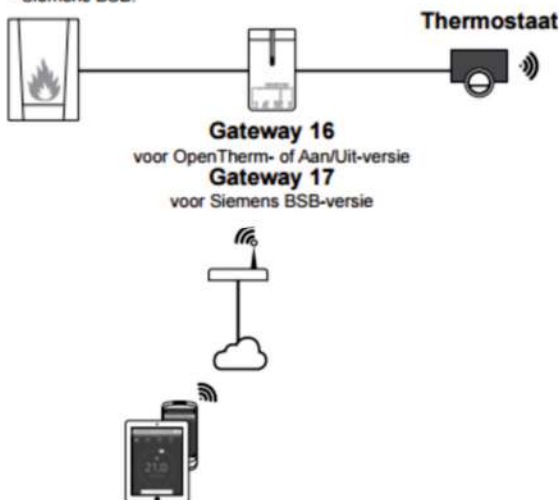

CRONOTERMOSTATO

 remeha

 Twist

Controllo totale dell'impianto ovunque

Passaggiando nel parco, in automobile, in aereo o in treno. Ovunque voi siate potrete controllare l'impianto termico della vostra casa. Nato dalla più avanzata tecnologia E-TWIST REMEHA risponde alle esigenze di una vita sempre più attiva e dinamica dandovi il massimo del comfort.

revis
LA FIAMMA DELLO SPECIALISTA

Più connessione

Più controllo

Più comfort

I vantaggi

- Cronotermostato con sonda ambiente
- Differenti programmi orari
- Programma vacanze
- Facile selezione del menù
- Informazioni sul consumo della caldaia
- Messaggi errore
- Menù di assistenza
- Può essere usato con tutte le caldaie in Open Therm e con le caldaie con il nuovo protocollo REMEHA
- Selezione della modalità di funzionamento (programma manuale o un orologio)
- Programma vacanze
- Aiuto schermo
- Gestisci account e telefoni associati
- Controllo più termostati
- Modalità demo

Come funziona

Communicatieprotocol van de ketel

- OpenTherm (OT), of
- Aan/Uit (On/Off, OO), of
- Siemens BSB.

Si può installare con tutta la gamma delle caldaie

Distributore esclusivo

N.B: I dati sono soggetti a modifiche senza preavviso.